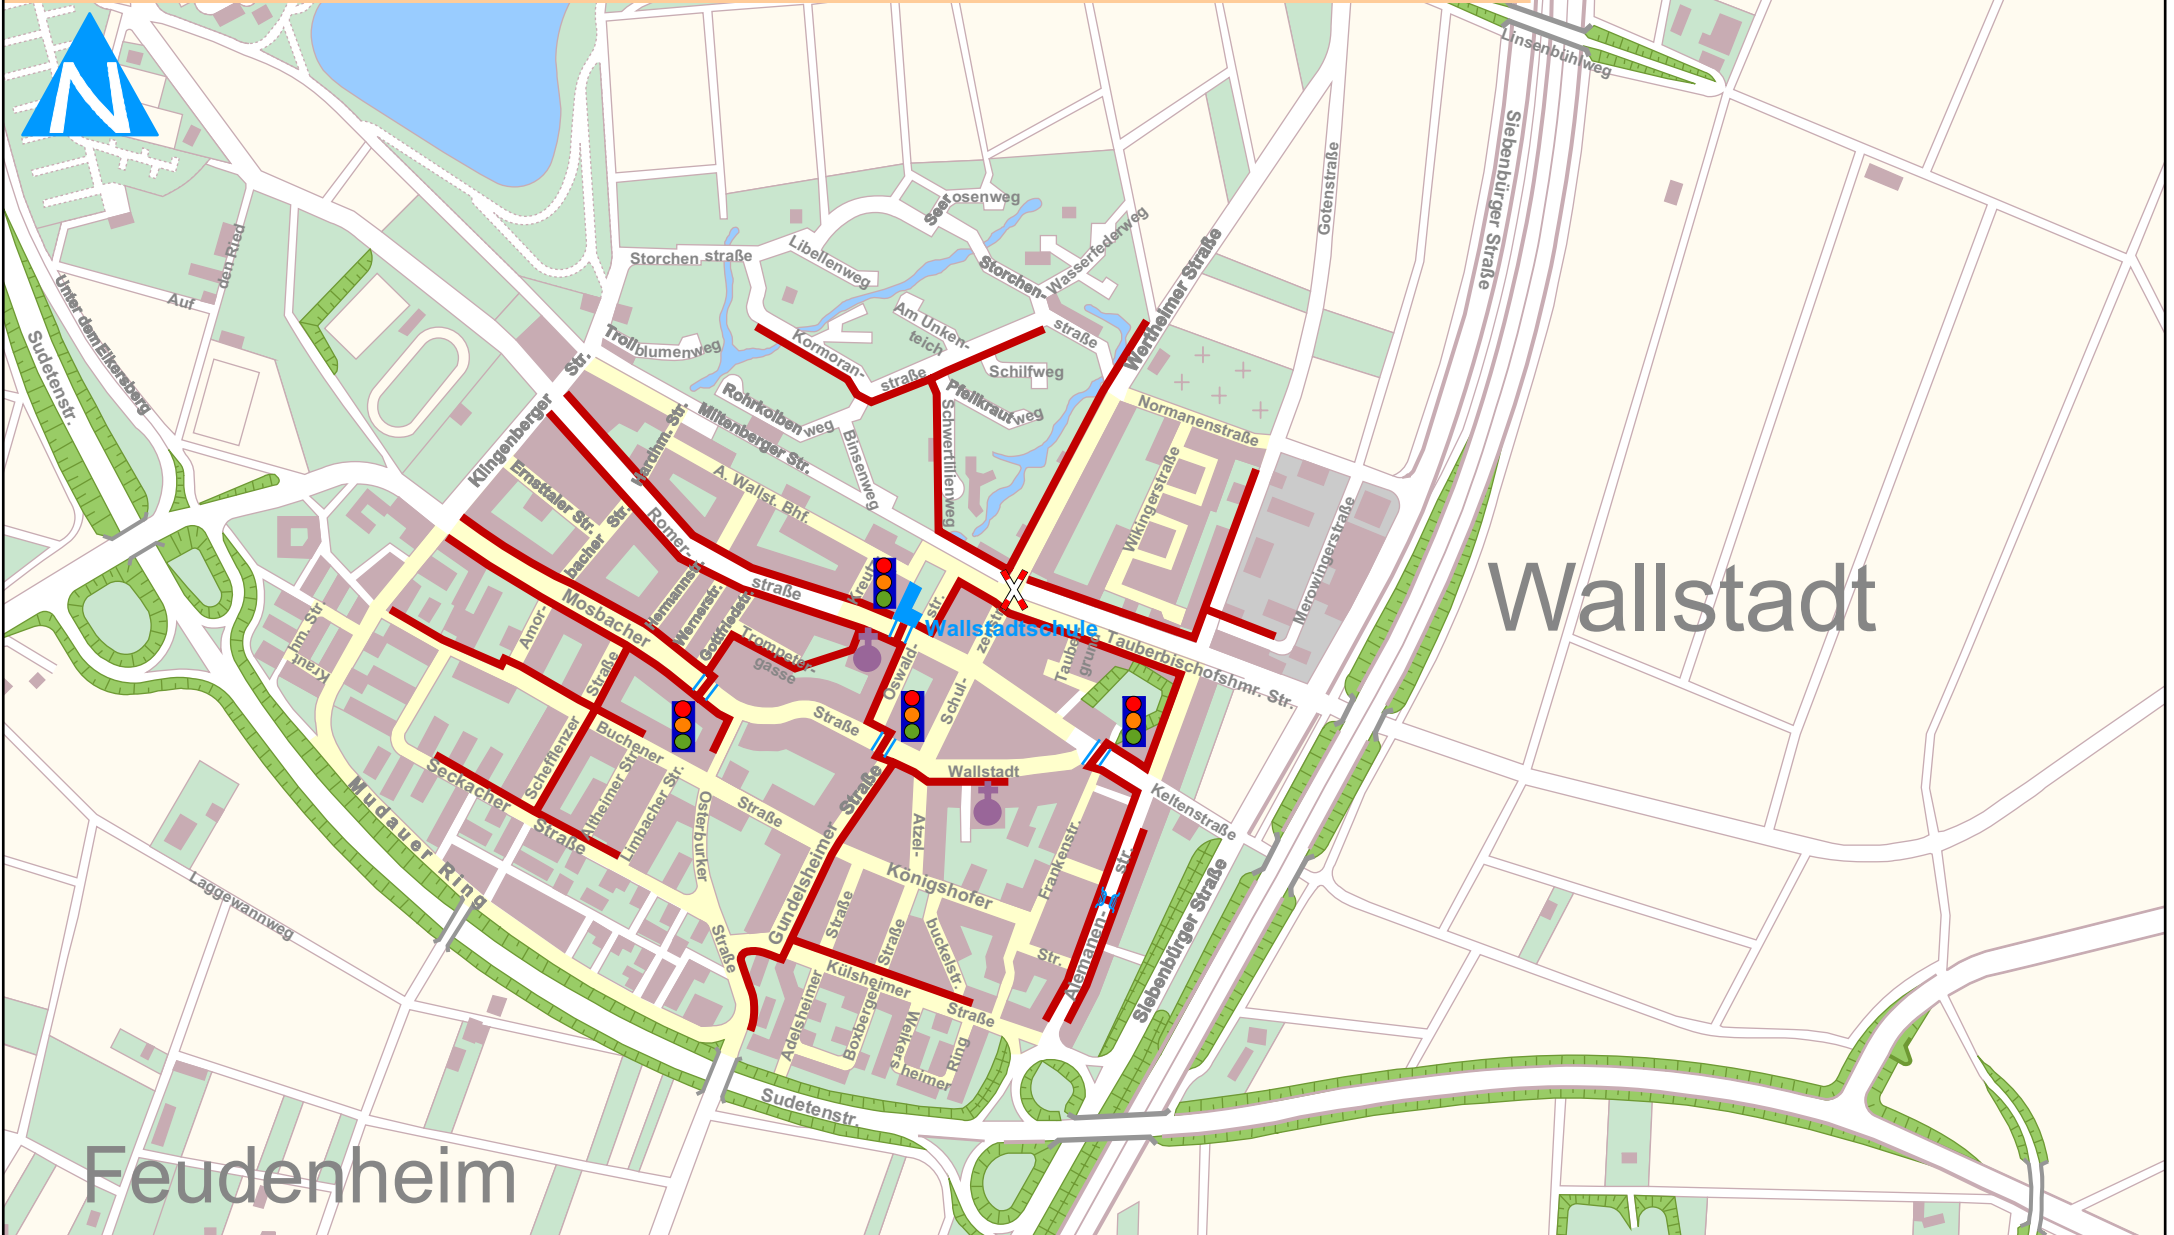

Schulwegplan der Wallstadtschule

Feudenheim

Wallstadt

-  Schulweg
-  Tempo 30
-  Verkehrsberuhigter Bereich
-  Fußgängerüberweg
-  Querungshilfe
-  Unter-/Überführung
-  Ampelanlage

Überreicht durch
KREISVERKEHRSWACHT MANNHEIM e.V.
 Gemeinnütziger Verein

FACHBEREICH STÄDTEBAU
 ABT. VERKEHRSPANLUNG
www.mannheim.de/Schulwegplan

STADT MANNHEIM
 geändert: 2008

43.31(76)1