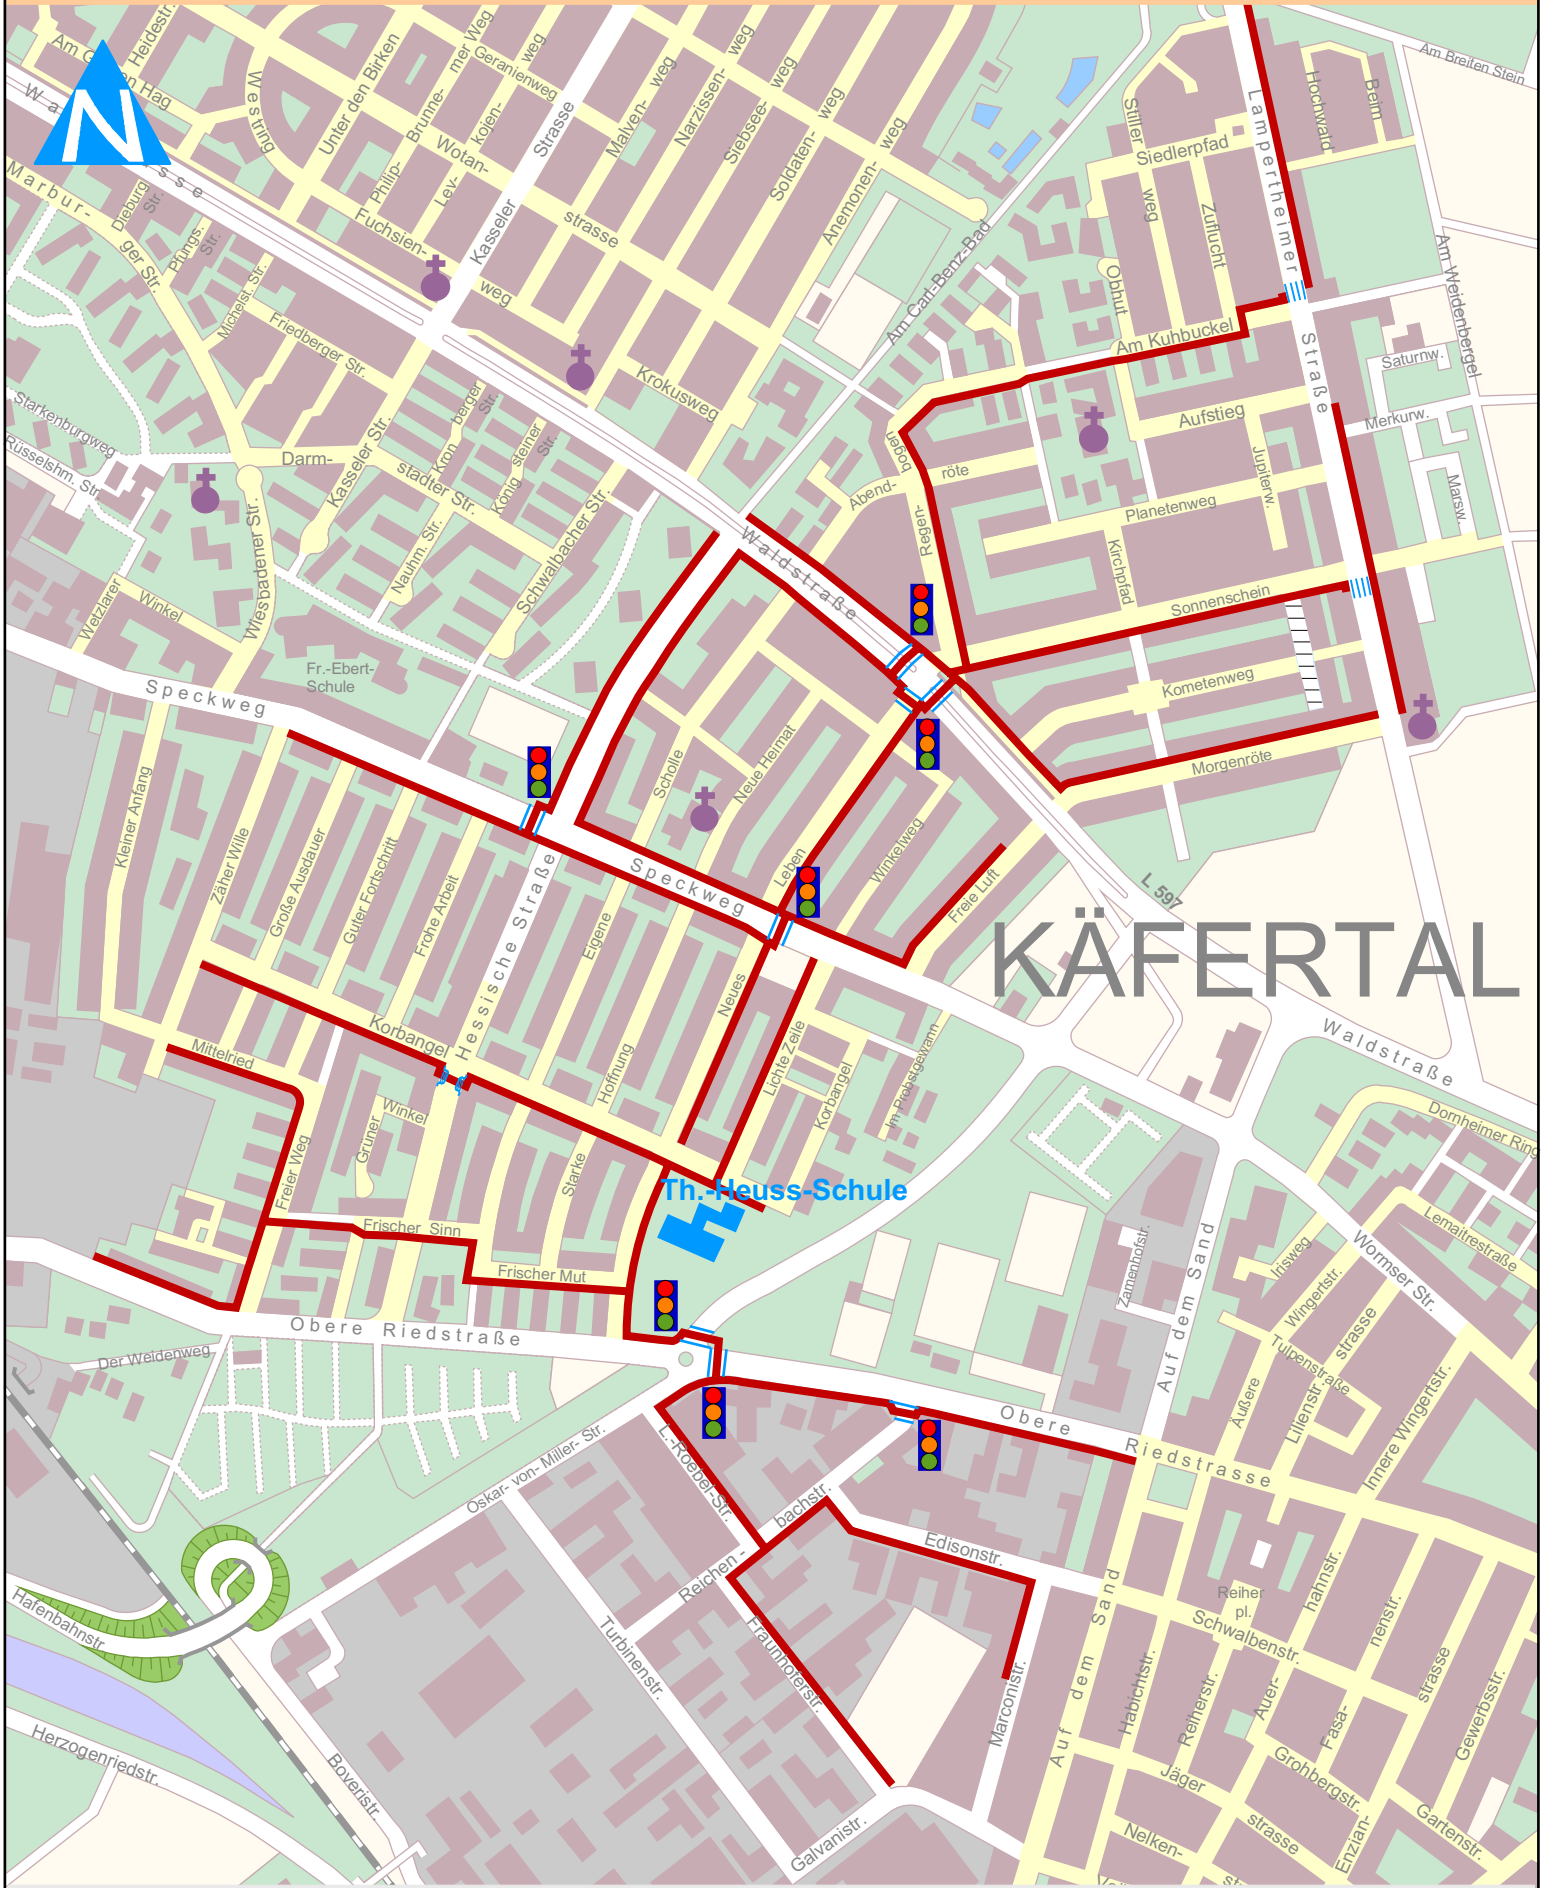

# Schulwegplan der Theodor-Heuss-Schule

KÄFERTAL

Th.-Heuss-Schule

-  Schulweg
-  Tempo 30
-  Verkehrsberuhigter Bereich
-  Fußgängerüberweg
-  Querungshilfe
-  Unter-/Überführung
-  Ampelanlage

Überreicht durch  
**KREISVERKEHRSWACHT MANNHEIM e.V.**  
 Gemeinnütziger Verein

**FACHBEREICH STÄDTEBAU**  
 ABT. VERKEHRSPLANUNG  
[www.mannheim.de/Schulwegplan](http://www.mannheim.de/Schulwegplan)

**STADT MANNHEIM**  
 geändert: 2008

43.31(74)1