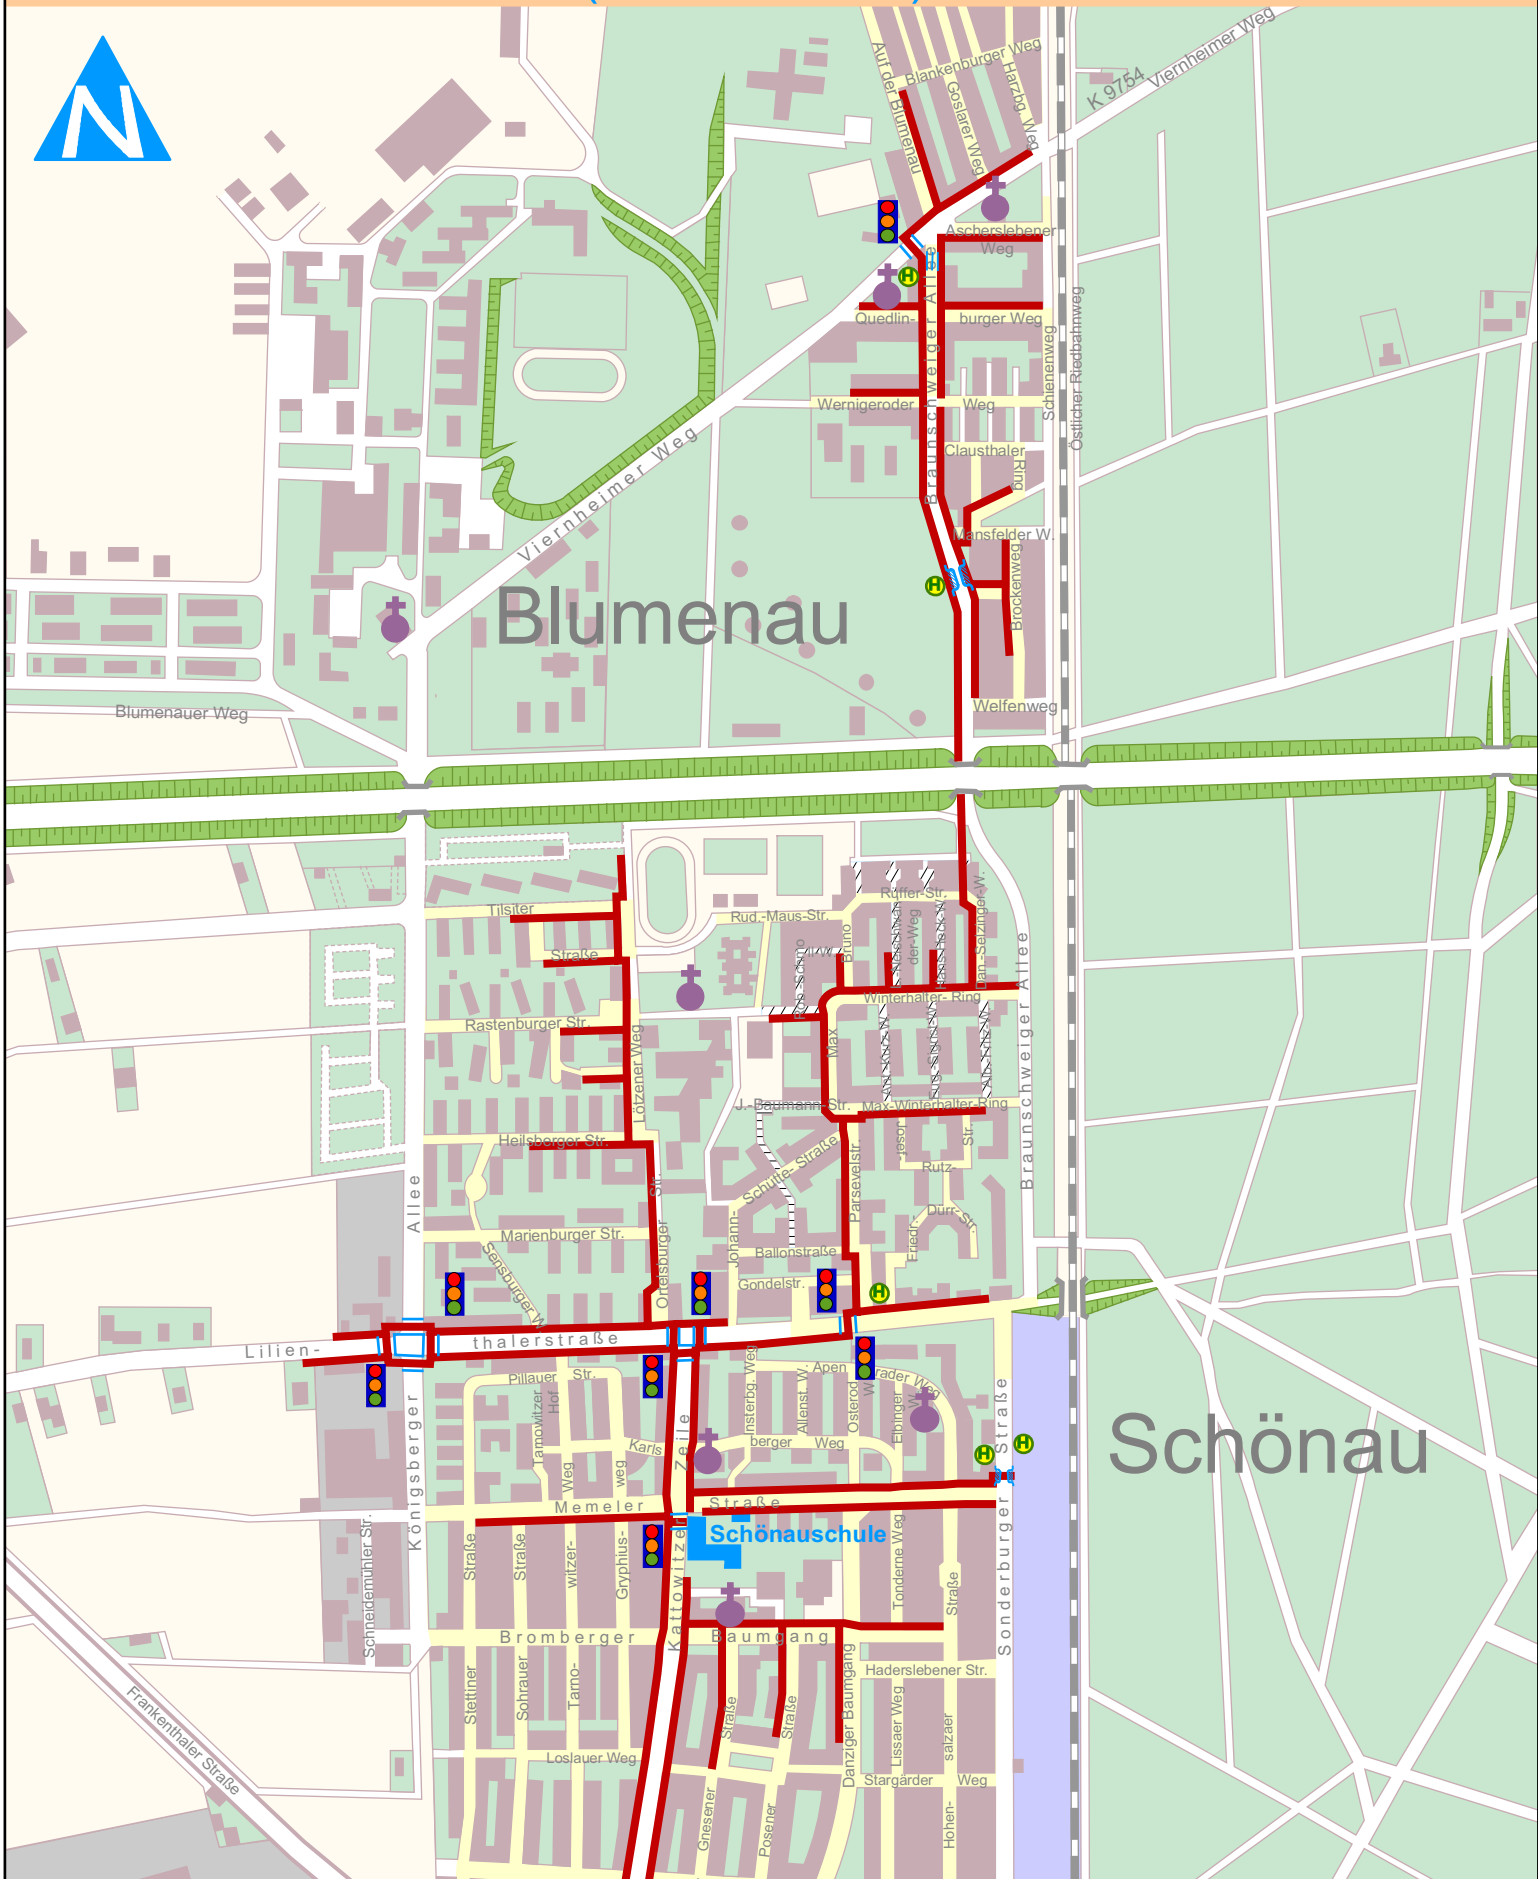

Schulwegplan der Joh.-Gutenberg-Schule in Schönau (Förderschule)

- Schulweg
- Tempo 30
- Verkehrsberuhigter Bereich
- Fußgängerüberweg

- Querungshilfe
- Unter-/Überführung
- Ampelanlage

Überreicht durch
KREISVERKEHRSWACHT MANNHEIM e.V.
 Gemeinnütziger Verein

FACHBEREICH STÄDTEBAU
 ABT. VERKEHRSPLANUNG
www.mannheim.de/Schulwegplan

STADT MANNHEIM
 geänd: 2008

43.31(55)