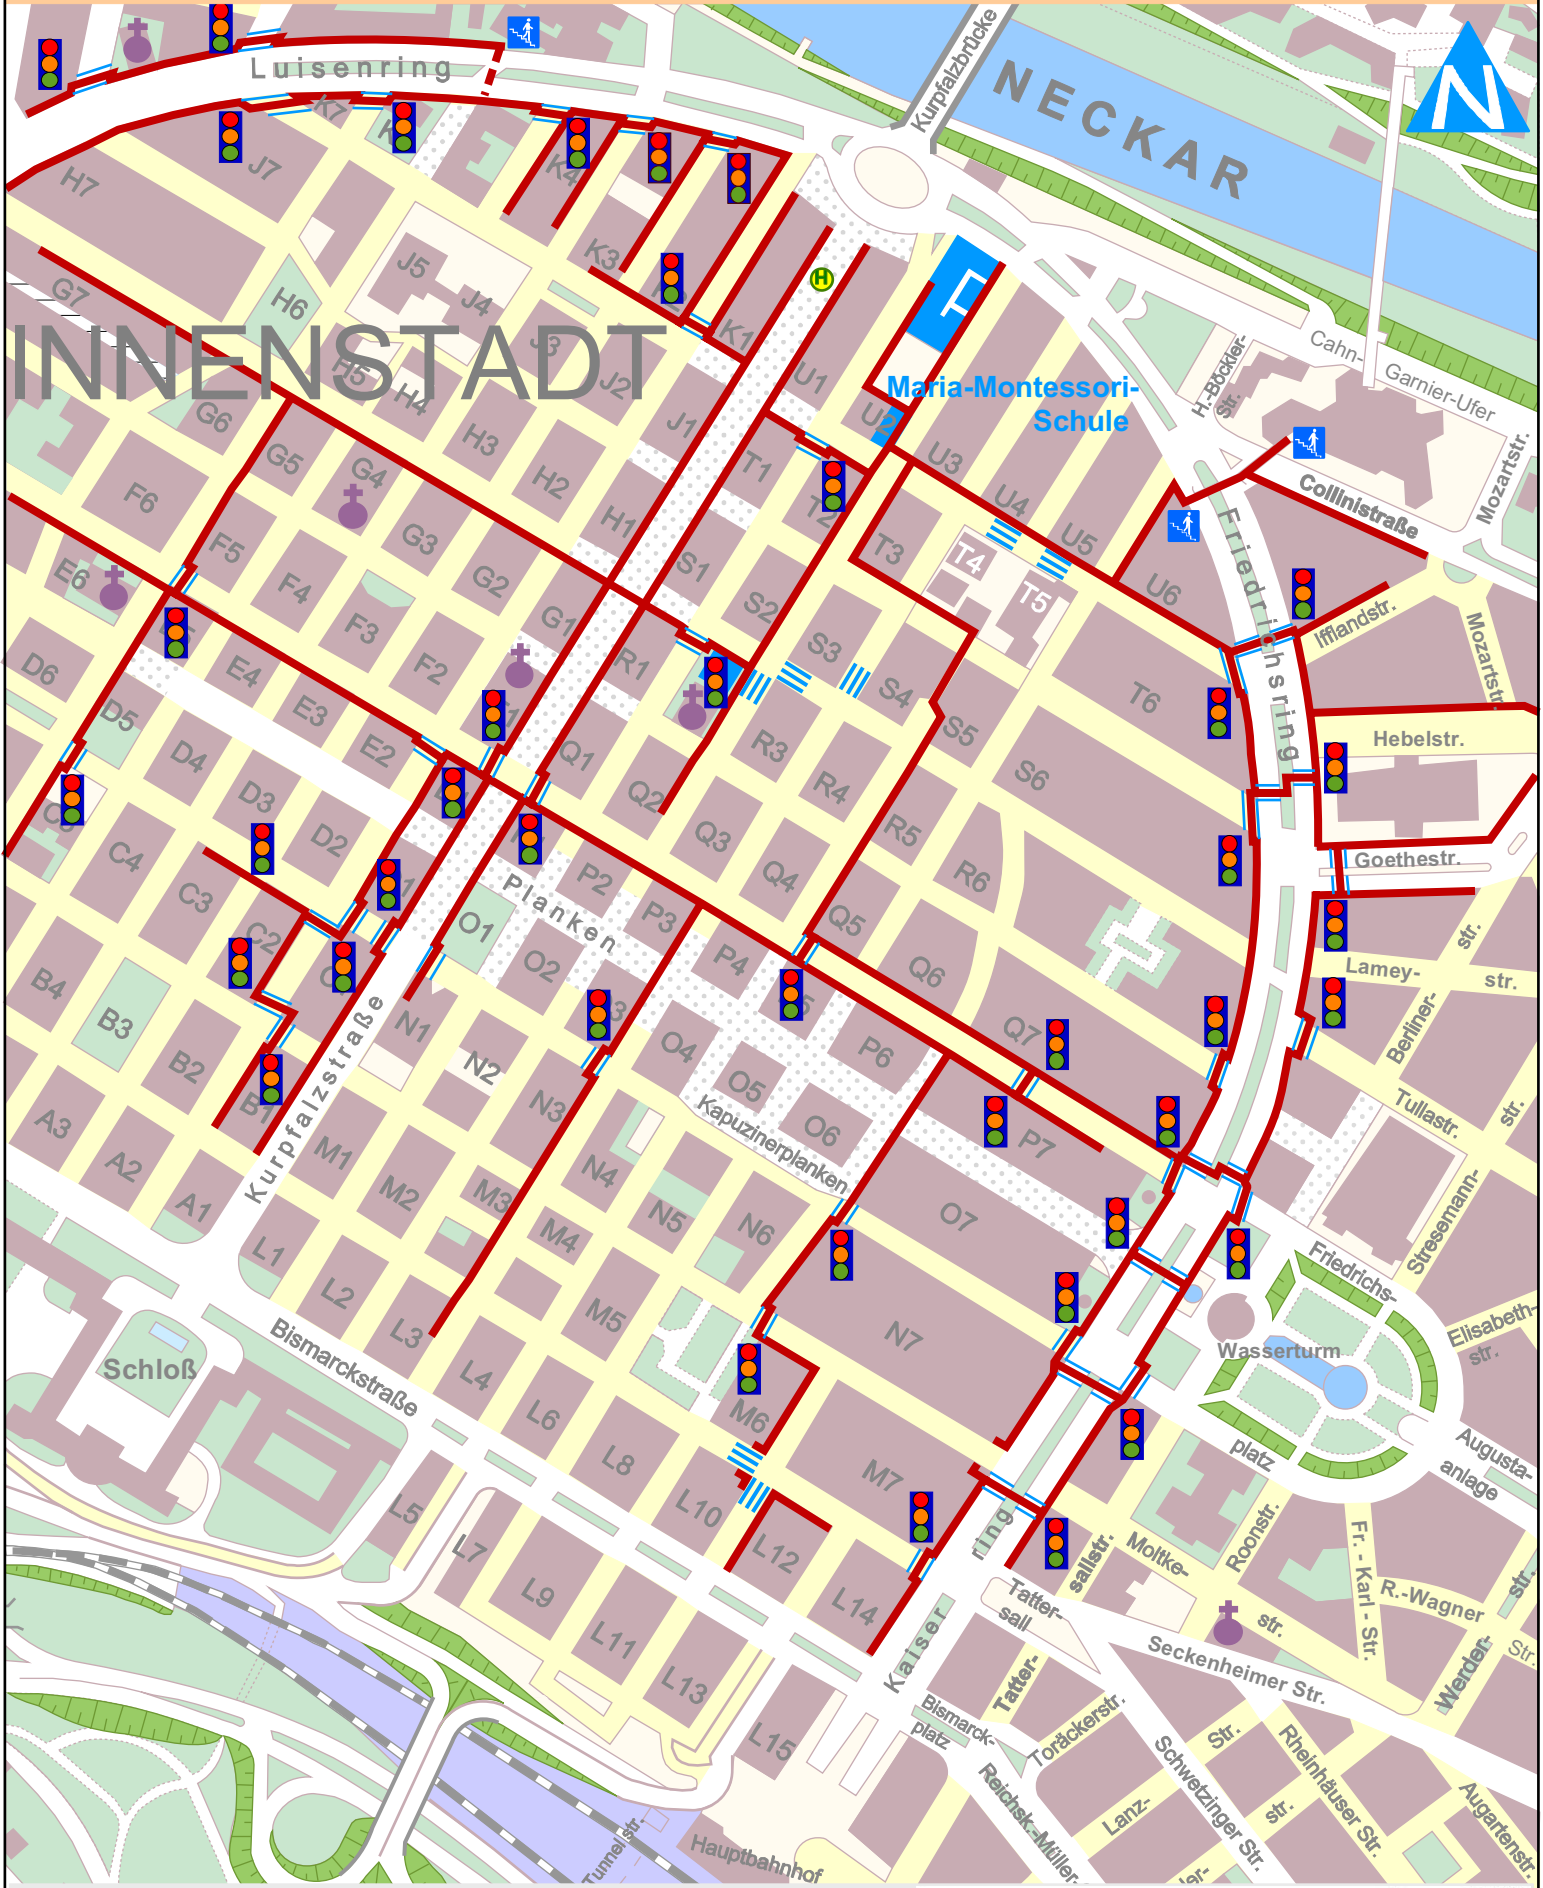

Schulwegplan der Maria-Montessori-Schule (Förderschule)

-  Schulweg
-  Tempo 30
-  Verkehrsberuhigter Bereich
-  Fußgängerüberweg
-  Querungshilfe
-  Unter-/Überführung
-  Ampelanlage

Überreicht durch
KREISVERKEHRSWACHT MANNHEIM e.V.
 Gemeinnütziger Verein

FACHBEREICH STÄDTEBAU
 ABT. VERKEHRSPLANUNG
www.mannheim.de/Schulwegplan

DEUTSCHE VERKEHRSWACHT

STADT MANNHEIM
 geänd: 2008

43.31(1)0