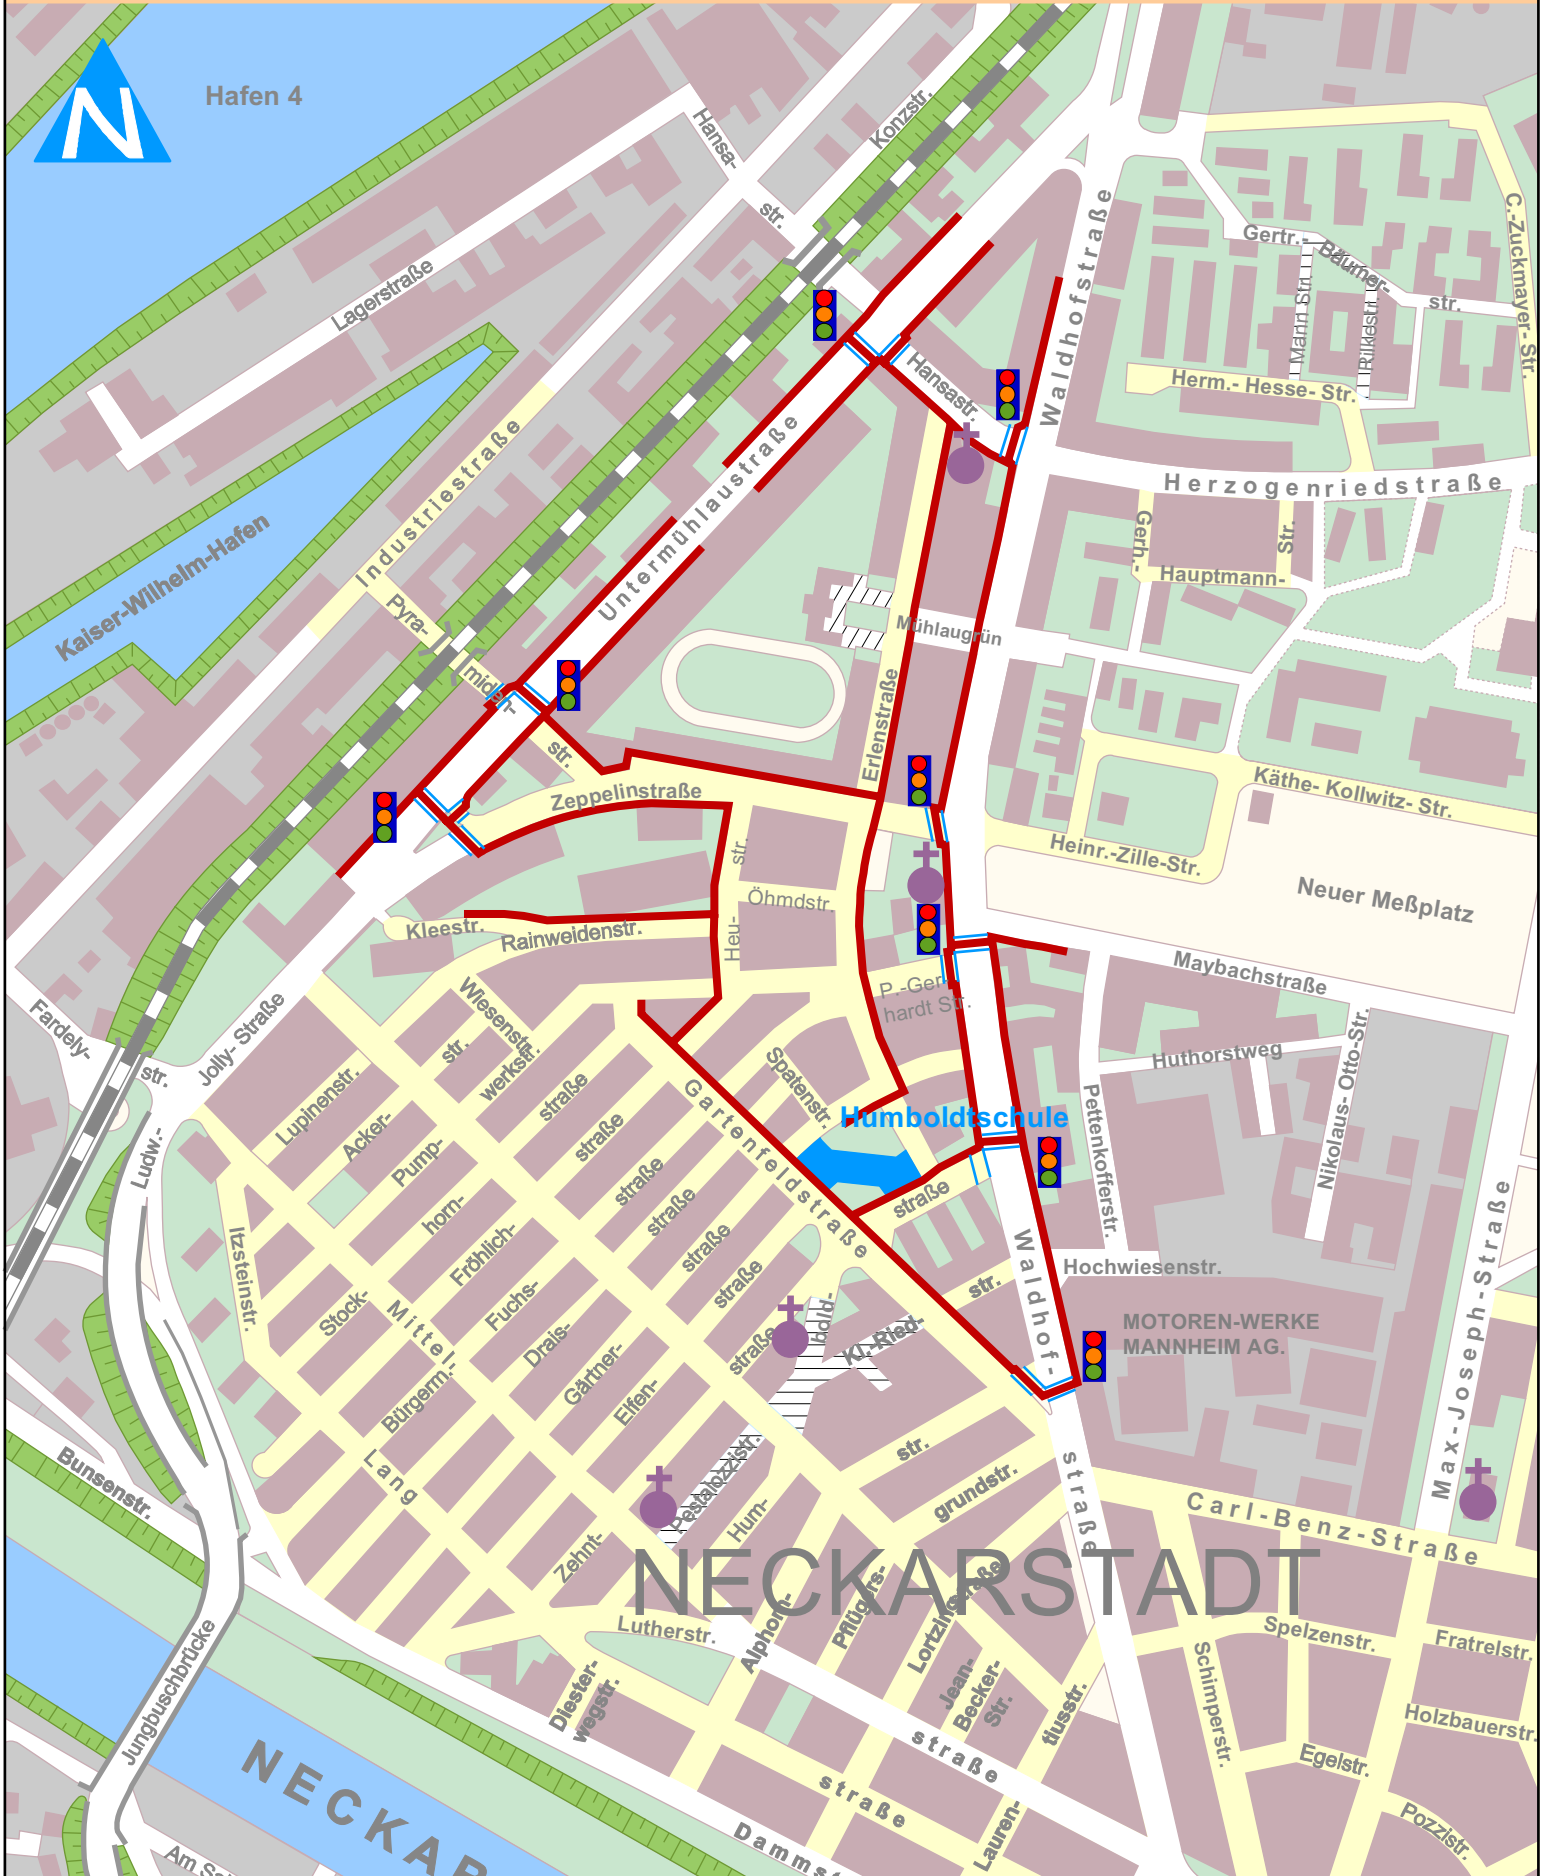

# Schulwegplan der Humboldtschule

- Schulweg
- Tempo 30
- Verkehrsberuhigter Bereich
- Fußgängerüberweg
- Querungshilfe
- Unter-/Überführung
- Ampelanlage

Überreicht durch  
**KREISVERKEHRSWACHT MANNHEIM e.V.**  
 Gemeinnütziger Verein

**FACHBEREICH STÄDTEBAU**  
 ABT. VERKEHRSPLANUNG  
[www.mannheim.de/Schulwegplan](http://www.mannheim.de/Schulwegplan)

**DEUTSCHE VERKEHRSWACHT**

**STADT MANNHEIM**  
 geändert: 2008